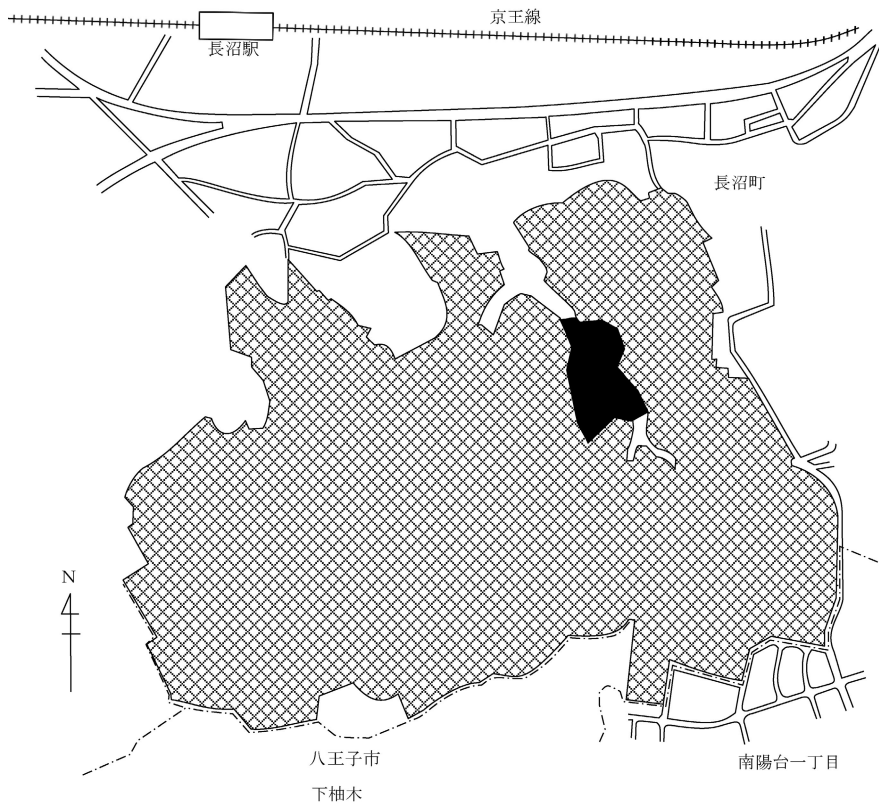

別図(1)

東京都立長沼公園 区域変更略図

変更箇所 八王子市長沼町

変更前の区域	面積	追加区域	面積	変更後の面積
	三六七、〇二四・二九		四、〇〇二・〇〇	三七一、〇二六・二九
	平方メートル		平方メートル	平方メートル

別図(2)

東京都立神代植物公園 区域変更略図

変更箇所 調布市深大寺北町二丁目

変更前の区域	面積	追加区域	面積	変更後の面積
	五一四、〇三九・七〇		四、八〇三・六二	五一八、八四三・三二
	平方メートル		平方メートル	平方メートル